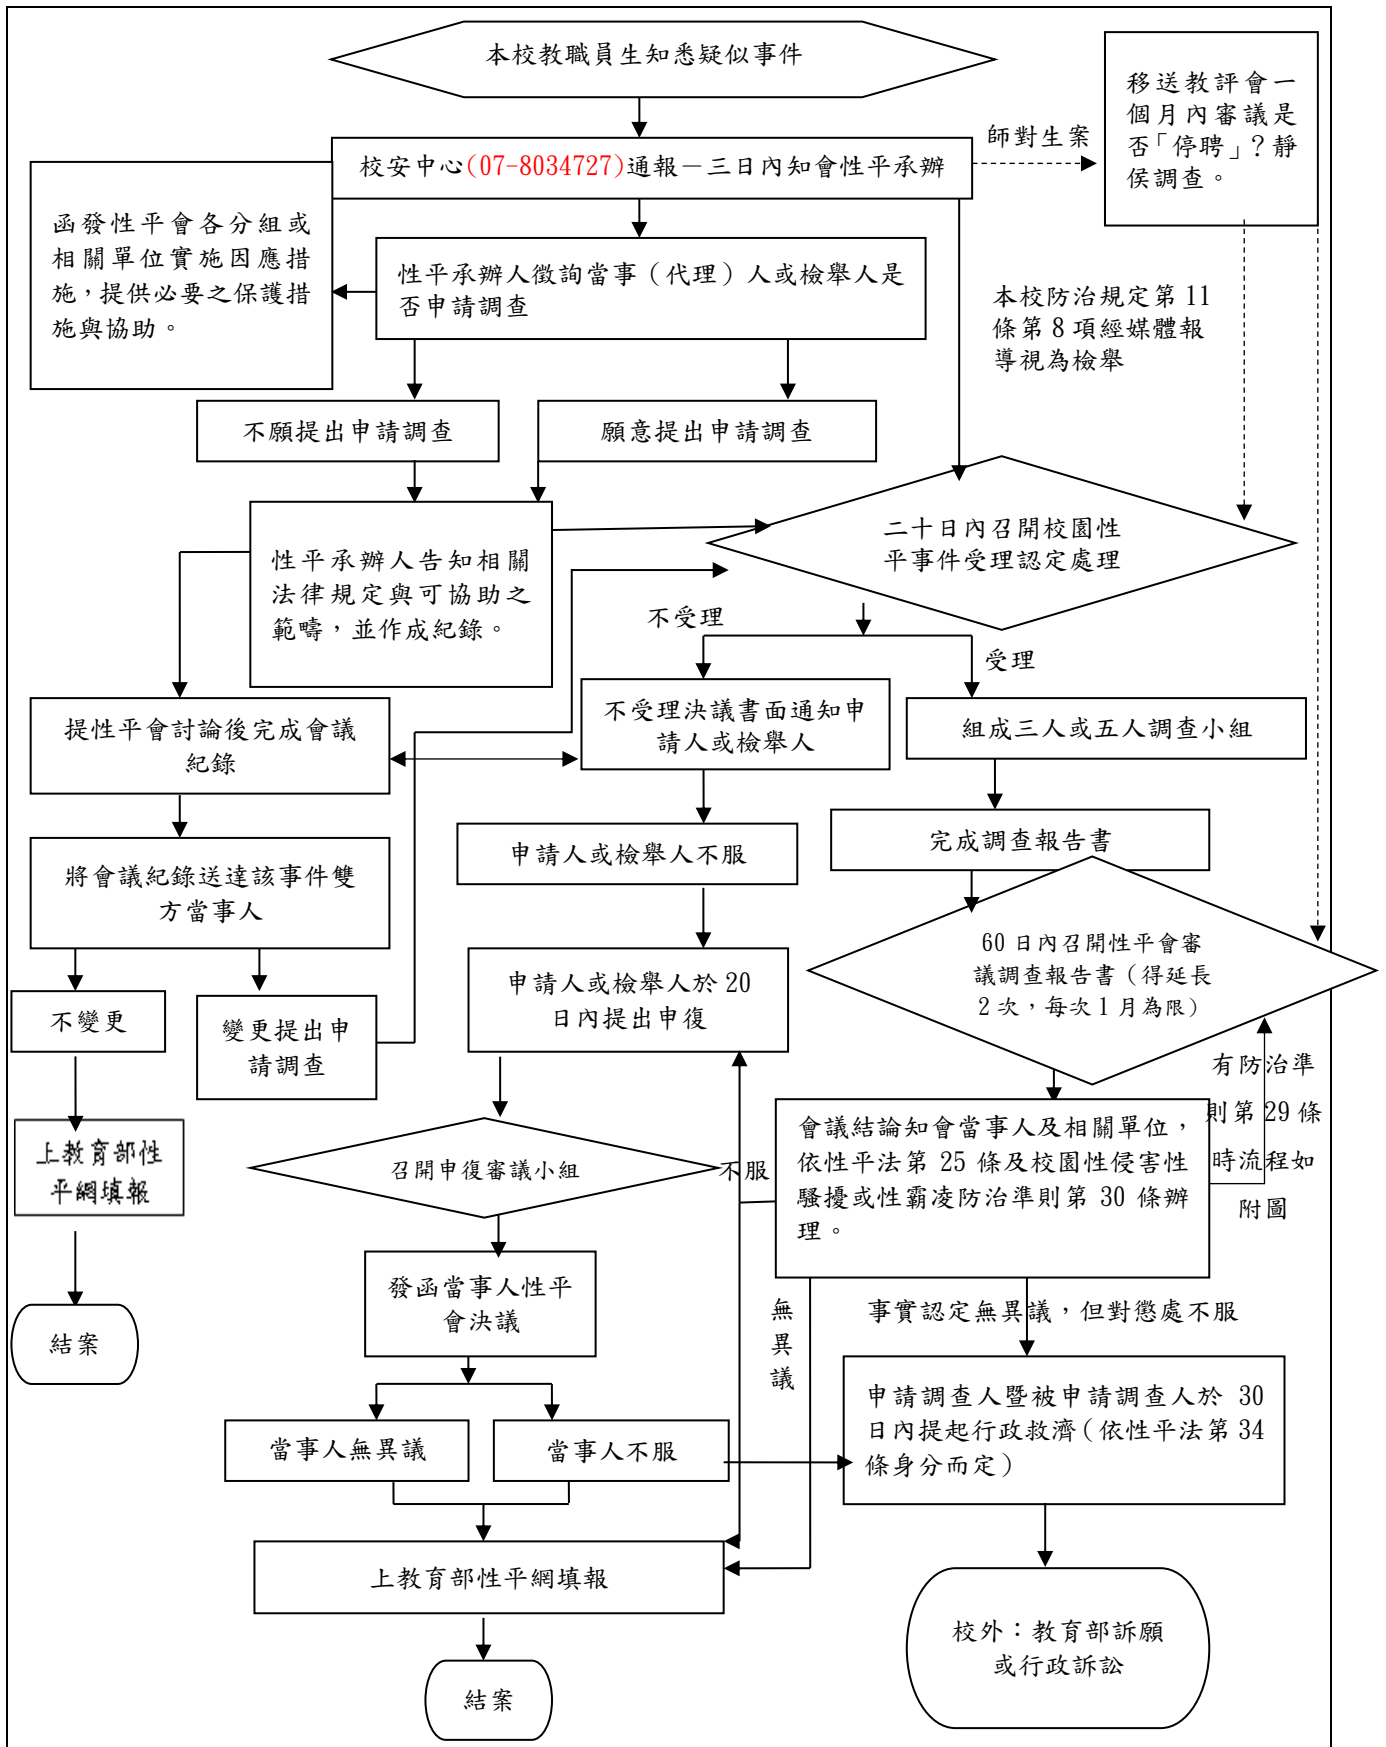

# 校園性侵害性騷擾或性霸凌事件調查標準作業流程圖

109.11.09 修

# 校園性侵害性騷擾或性霸凌防治準則第 29 條流程圖